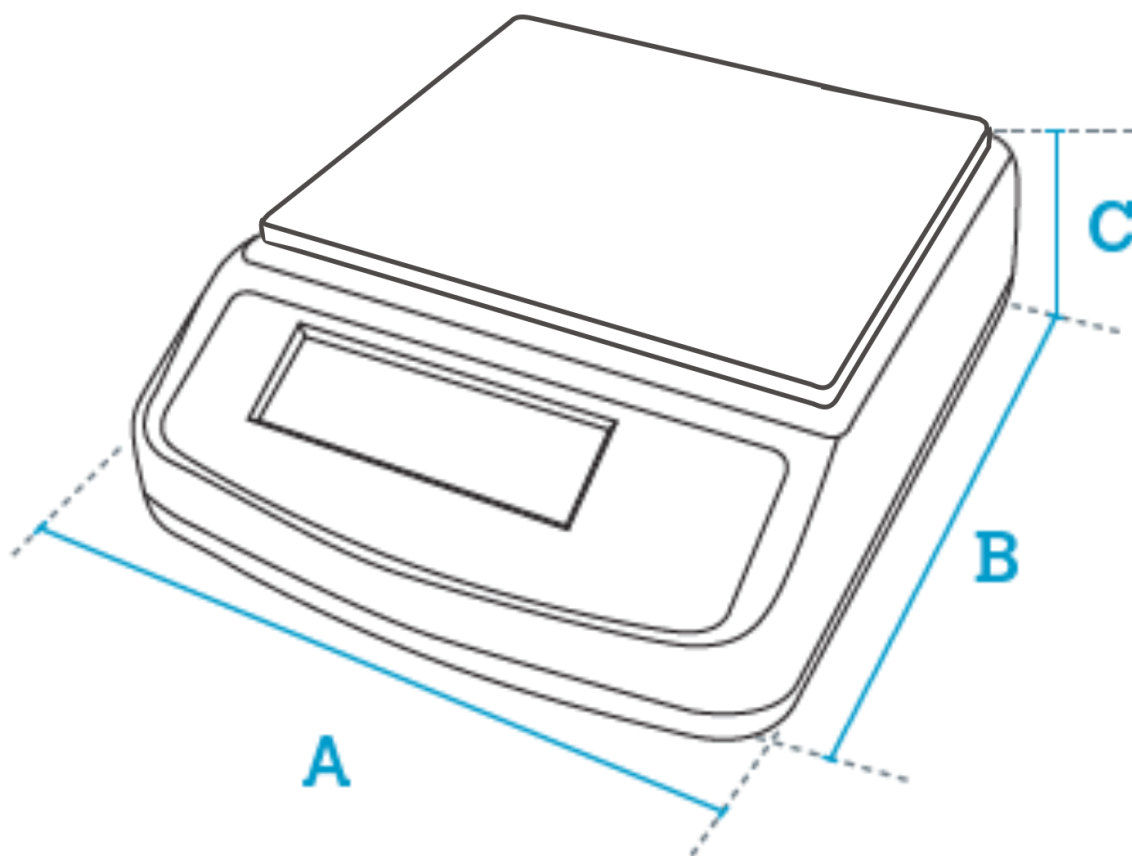

BALANZAS DE PRECISIÓN SERIE PB-60

Balanzas de precisión sin impresora y sin comunicaciones.

INFORMACIÓN

SERIE
CELY PB

DISPLAY LCD
SEGMENTOS

BATERÍA
INTERNA
RECARGABLE

Las balanzas Cely PB-60 ofrecen gran precisión en el modo cuenta piezas y en la función de peso porcentual. Son balanzas sin impresora y con batería interna recargable.

Dimensiones en mm

A	190
B	228
C	60 (sin campana protectora)

Dimensiones del plato:

- Redondo: 120 mm de diámetro, en los modelos PB-60 300 y PB-60 600.
- Rectangular: L136 x A162 mm, en los modelos PB-60 1500 y PB-60 3000.

Dimensiones de la campana protectora, en los modelos PB-60 300 y PB-60 600:

- A170 x F145 x H80 mm.

CARACTERÍSTICAS PRINCIPALES

- **Balanza de precisión sin impresora.**
- **Gran precisión en el modo cuentapiezas y en la función de peso porcentual.**
- **14 unidades de medida disponibles.**
- **Batería interna recargable:**
 - Hasta 72 horas de autonomía (datos aproximados).
- **Campana protectora en modelos PB-60 300 y PB-60 600.**

FORMATOS DISPONIBLES

- **Plano.**

CONSTRUCCIÓN

- **Estructura:**
 - Carcasa de plástico ABS.
- **Display:**
 - LCD retroiluminado de 20 mm, con 6 dígitos de 15 mm de altura.

- Muestra el estado de carga de la batería con un gráfico de barra.
- **Teclado de 7 teclas.**
- **Plato:**
 - Material: Acero inoxidable.
- **Campana protectora:**
 - Material: Plástico.