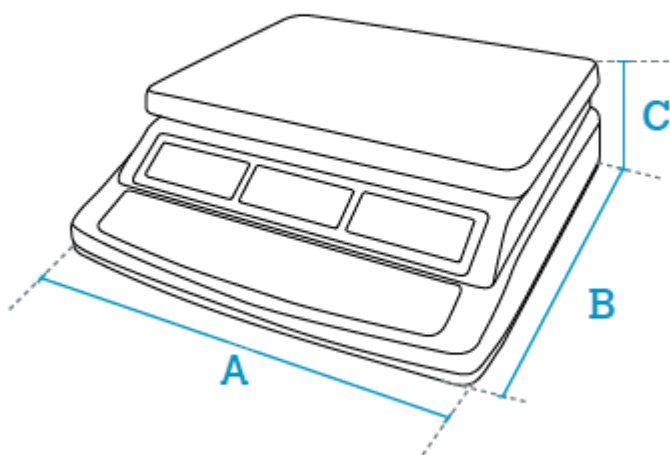

BALANZAS CUENTAPIEZAS SERIE PC-50

Balanzas cuenta piezas sin impresora y sin comunicaciones.

INFORMACIÓN

SERIE
CELY PC

DISPLAY LCD
SEGMENTOS

BATERÍA
INTERNA
RECARGABLE

Las balanzas industriales Cely PC-50 están especialmente ideadas para operaciones sencillas de pesaje: cuenta piezas, control de peso... Son balanzas sin impresora y con batería interna recargable.

Dimensiones en mm

A 320

B 340

C 117,5

Dimensiones del plato: L300 x A230 mm

CARACTERÍSTICAS PRINCIPALES

- **Balanza cuentapiezas sin impresora.**
- **Batería interna recargable:**

- Hasta 72 horas de autonomía (datos aproximados).

- **3 kg / 0,1 g.**
- **6 kg / 0,2 g.**
- **15 kg / 0,5 g.**
- **30 kg / 1 g.**

FORMATO

- **Plano.**

CONSTRUCCIÓN

- **Estructura:**
 - Carcasa de plástico ABS.
- **Displays:**
 - 3 LCD de segmentos retroiluminados de 6 dígitos de 20 mm de altura.
- **Teclado de 20 teclas.**
- **Plato:**
 - Tipo: Liso.
 - Material: Acero inoxidable.